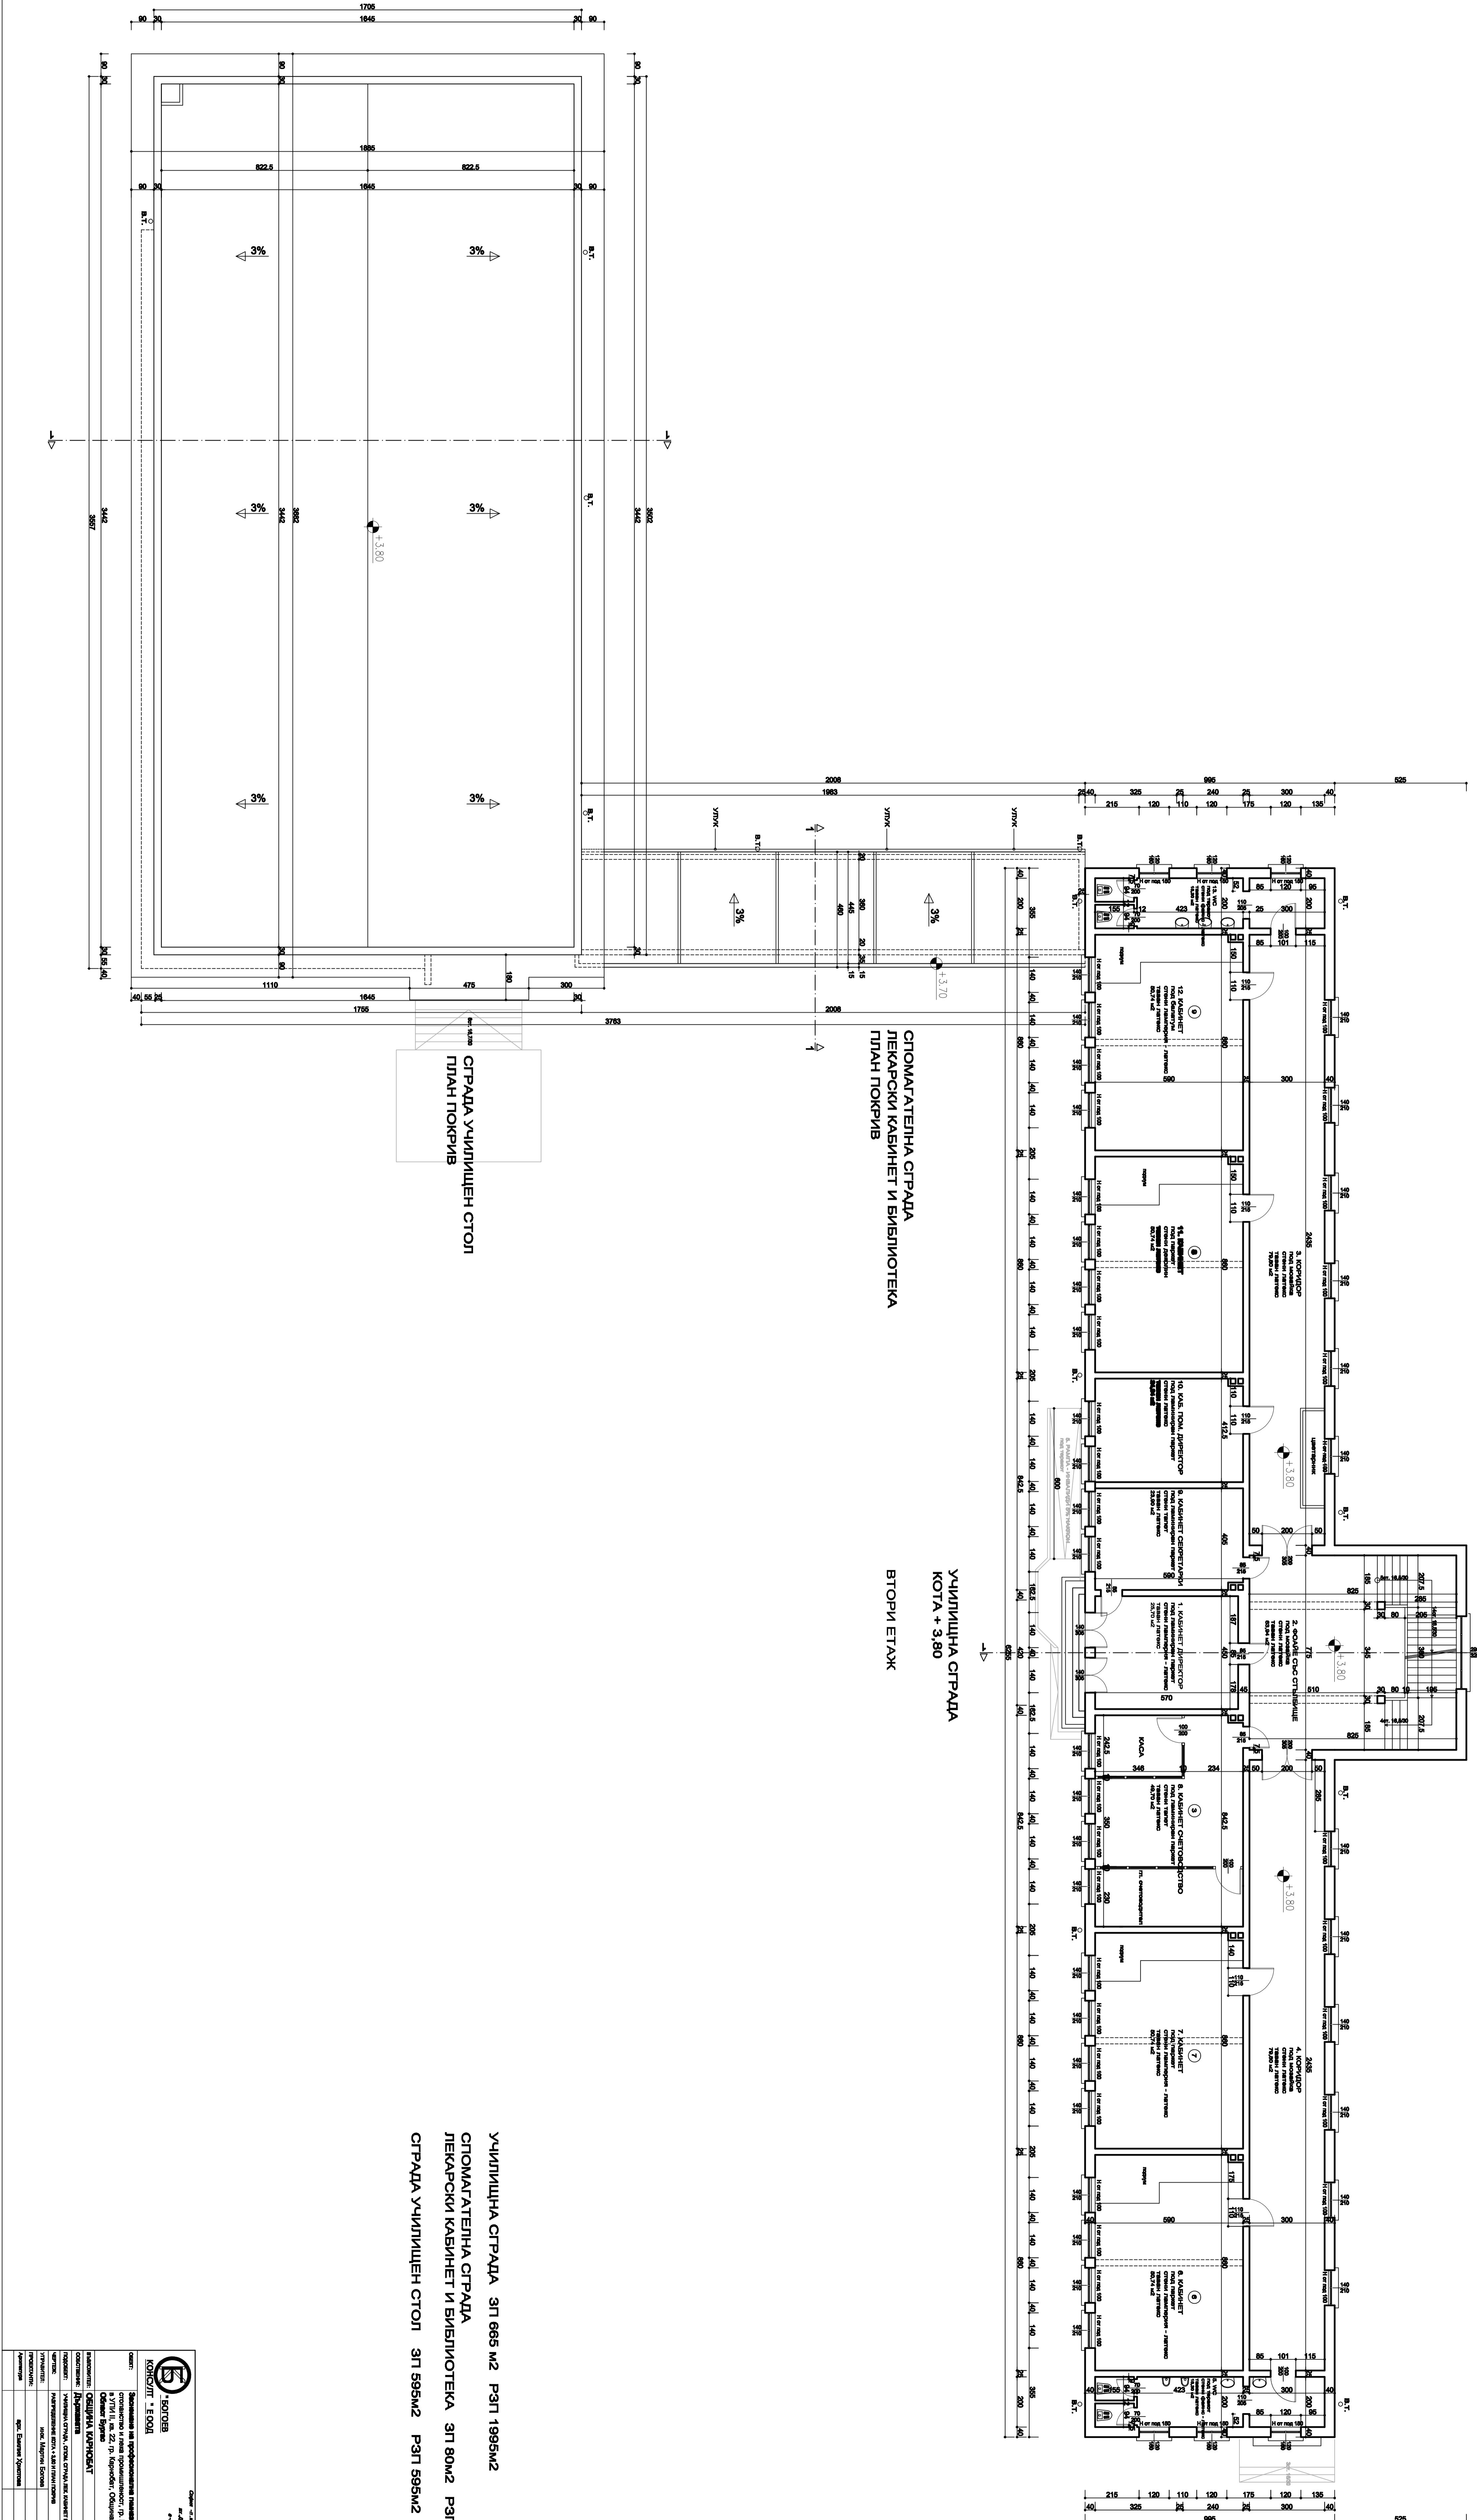

5000
4000
3000
2000
1000
200
250
300
350
400
450
500
550
600
650
700
750
800
850
900
950
1000
1050
1100
1150
1200
1250
1300
1350
1400
1450
1500
1550
1600
1650
1700
1750
1800
1850
1900
1950
2000
2050
2100
2150
2200
2250
2300
2350
2400
2450
2500

УЧИЛИЩНА СГРАДА 317 665 м2 ПЛАН 1995м2
СПОМАГАТЕЛНА СГРАДА
ЛЕКАРСКИ КАБИНЕТ И ВИЗИОТЕКА 317 80м2 ПЛАН 80м2
СГРАДА УЧИЛИЩЕН СТОЛ 317 665м2 ПЛАН 665м2

КАКЪВЪТЪ	КОИТО	ЗАЩИТА	КАКЪВЪТЪ	КОИТО	КАКЪВЪТЪ
УЧИЛИЩНА СГРАДА	317 665 м2	СПОМАГАТЕЛНА СГРАДА	317 80 м2	СГРАДА УЧИЛИЩЕН СТОЛ	317 665 м2
УЧИЛИЩНА СГРАДА	317 665 м2	СПОМАГАТЕЛНА СГРАДА	317 80 м2	СГРАДА УЧИЛИЩЕН СТОЛ	317 665 м2
УЧИЛИЩНА СГРАДА	317 665 м2	СПОМАГАТЕЛНА СГРАДА	317 80 м2	СГРАДА УЧИЛИЩЕН СТОЛ	317 665 м2