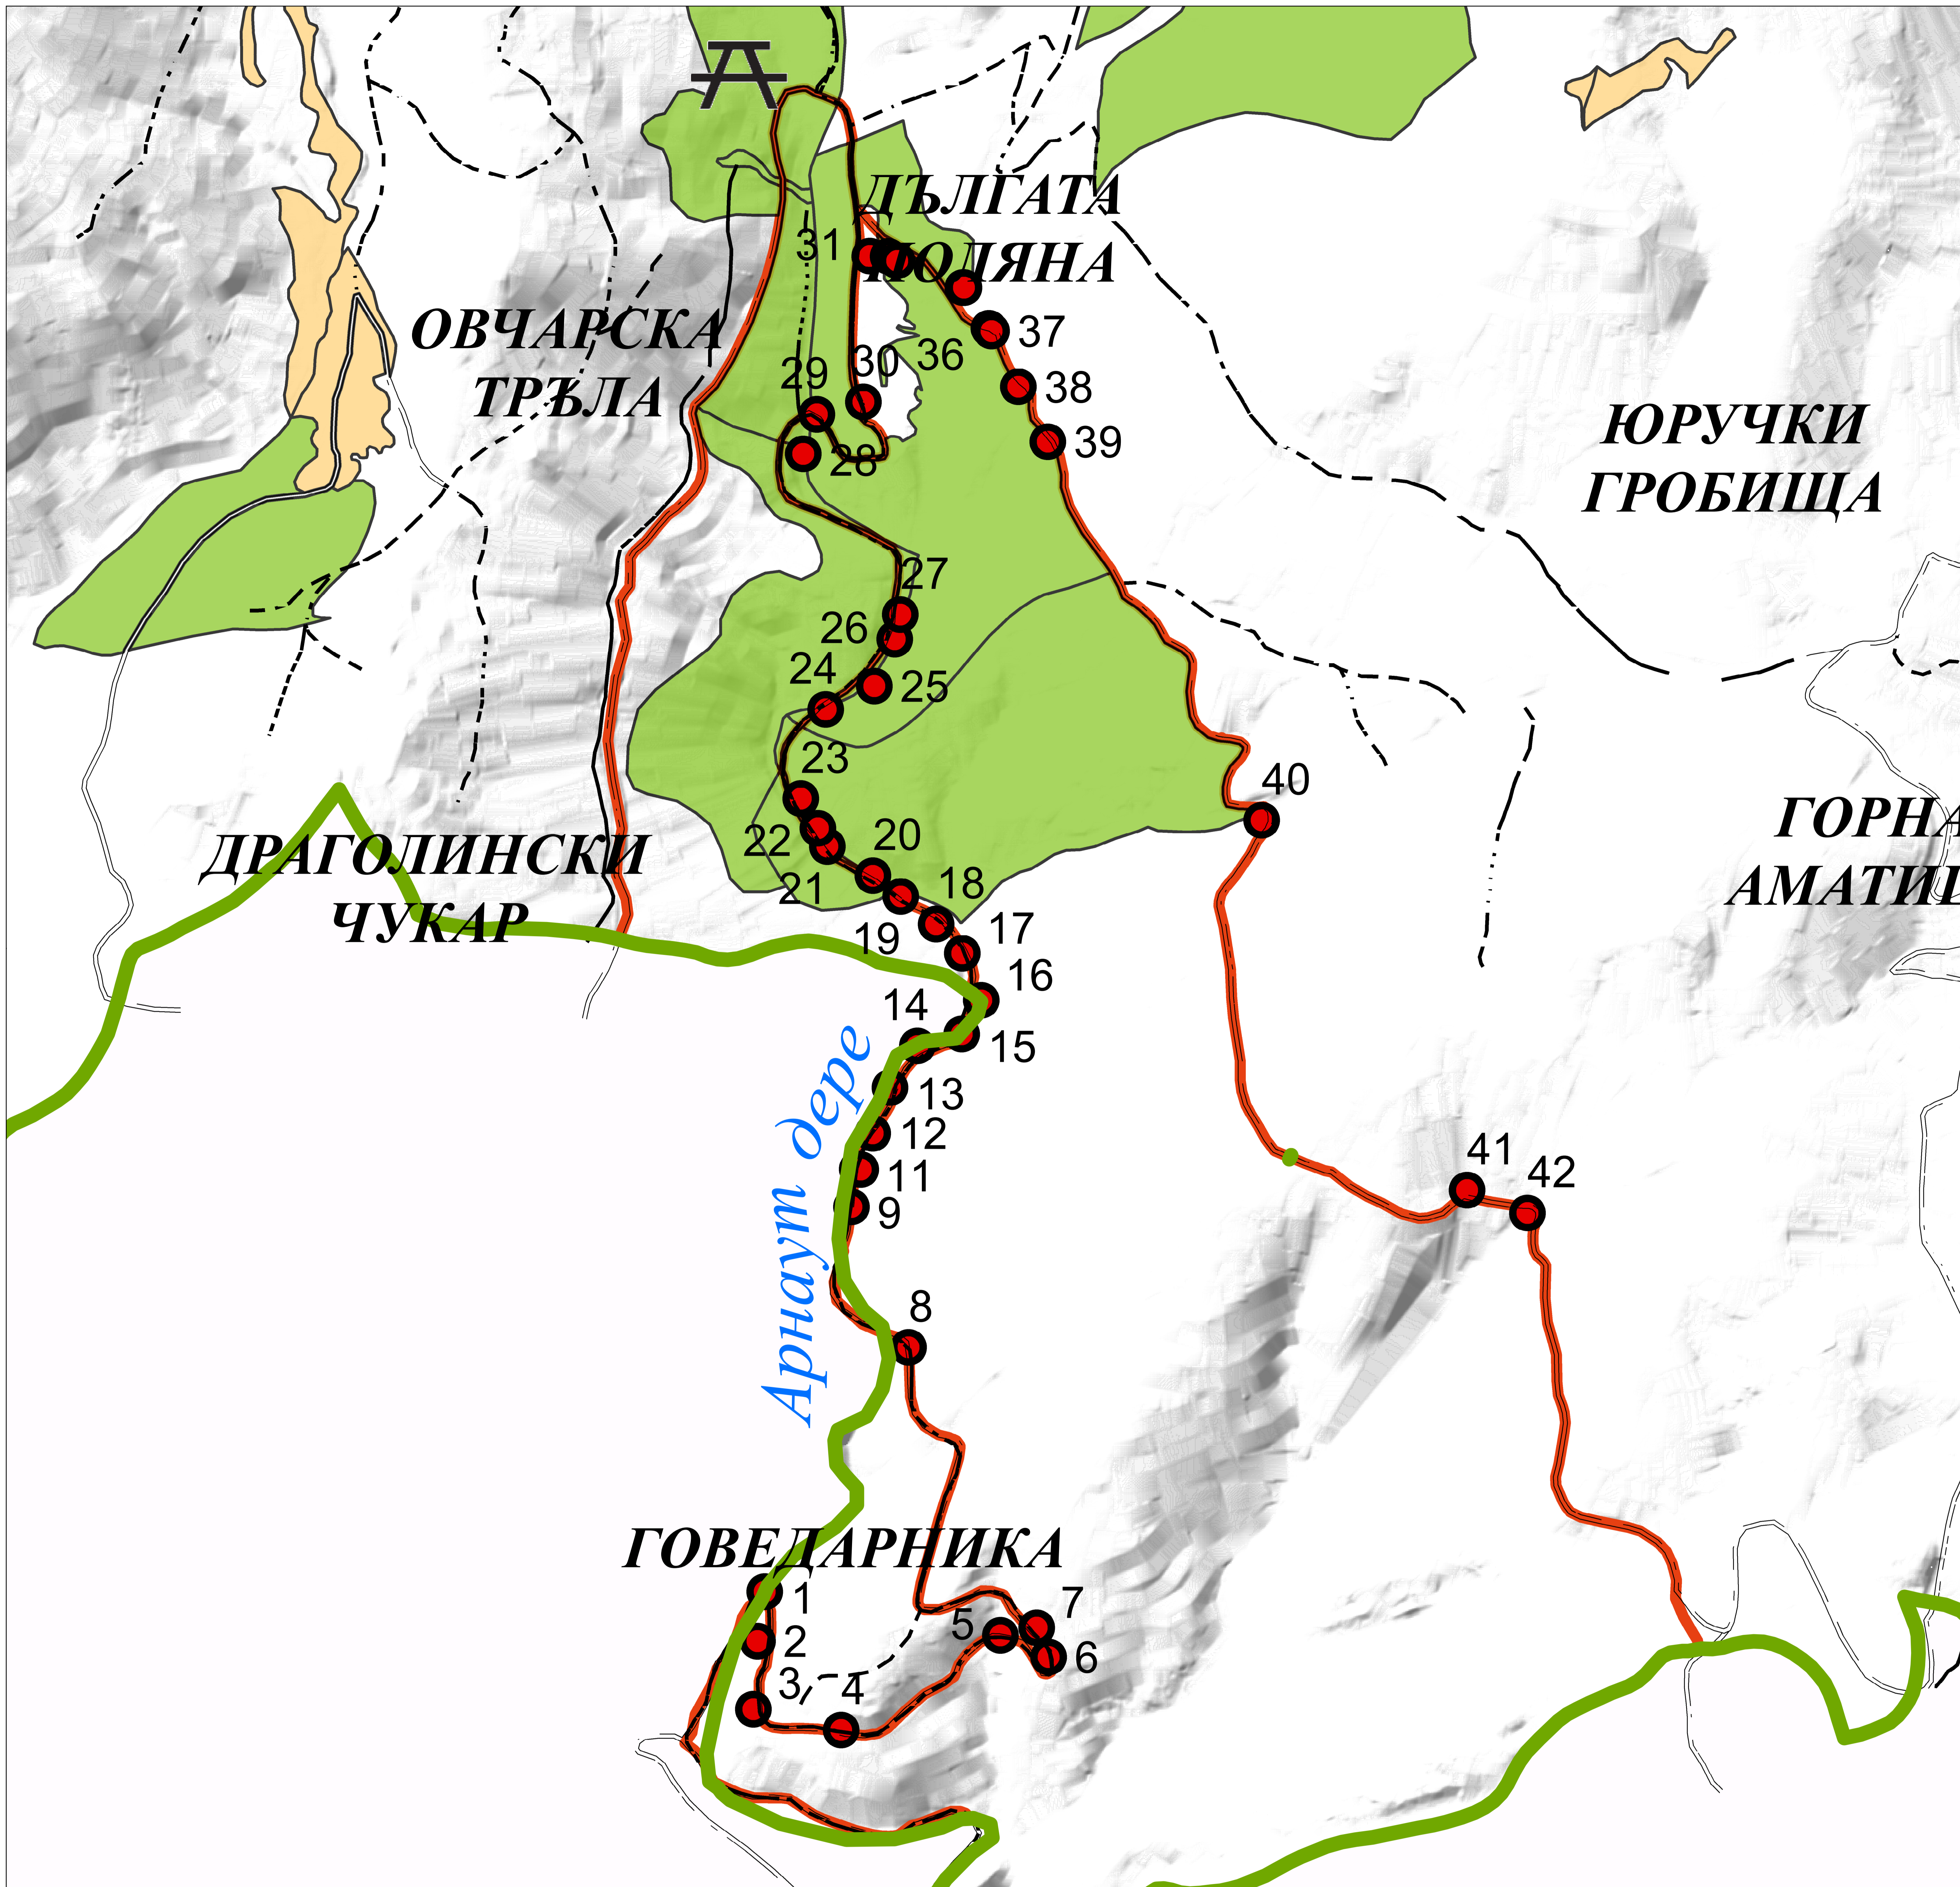

# Скица на път м. "Арнаут дере" - м. "Дългата поляна" 1:3,500

## Легенда:

- граница на НП "Пирин"
- реки и дерета
- езера
- резерват
- връх
- населено място
- пътека
- Републикански път
- Обслужваща пътна мрежа

Дирекция НП "Пирин"

## Маркирани туристически маршрути

- |   |   |
|---|---|
| I х. Предел-х.Яворов-х.Вихрен-з.Тевно ез.-х.Пирин-м.Попови ливади (Е-4) | XIII х.Пирин-х.Малина-м.Водопоя-м.Попови ливади           |
| II разклона за х. Яворов-гр. Кресна                                     | XIV с.Брезница-м.Брезнишки чал-Попово езеро-з.Тевно езеро |
| III гр. Банско-м.Пещерите-х.Бъндерица-х.Вихрен-х.Яне Сандански          | XV с.Сенокос - м.Ширината - вр.Пирин                      |
| IV гр.Банско-х.Демяница-х.Беговица-х.Яне Сандански                      | XVI х.Загаза-Вихренски превал                             |
| V гр.Добринище-х.Гоце Делчев-х.Безбог-х.Пирин-гр.Мелник                 | XVII м.Харам бунар-Попово езеро                           |
| VI м.Пещерата-х.Синаница-м.Мозговица-х.Беговица-м.Азмаците-х.Пирин      | XVIII м.Изворите-вр.Джано                                 |
| VII х.Бъндерица-Премката  | XIX з.Тевно езеро-Беговишка порта                         |
| VIII х.Вихрен-х.Синаница  | XX х. Загаза-вр. Алибутин-м.Суходолски превал             |
| IX х.Вихрен-х.Дамяница  |   |
| X Винарска порта-м.Мозговица  |   |
| XI х.Демяница-х.Безбог  |   |
| XII х.Беговица-х.Пирин  |   |

## Обекти на туристическата инфраструктура:

- Подход
- Посетителски информационен център
- Контролно-информационен пункт
- Хижа
- Туристически заслон
- Място за палатки
- Кът за отдих
- Пастирски заслон