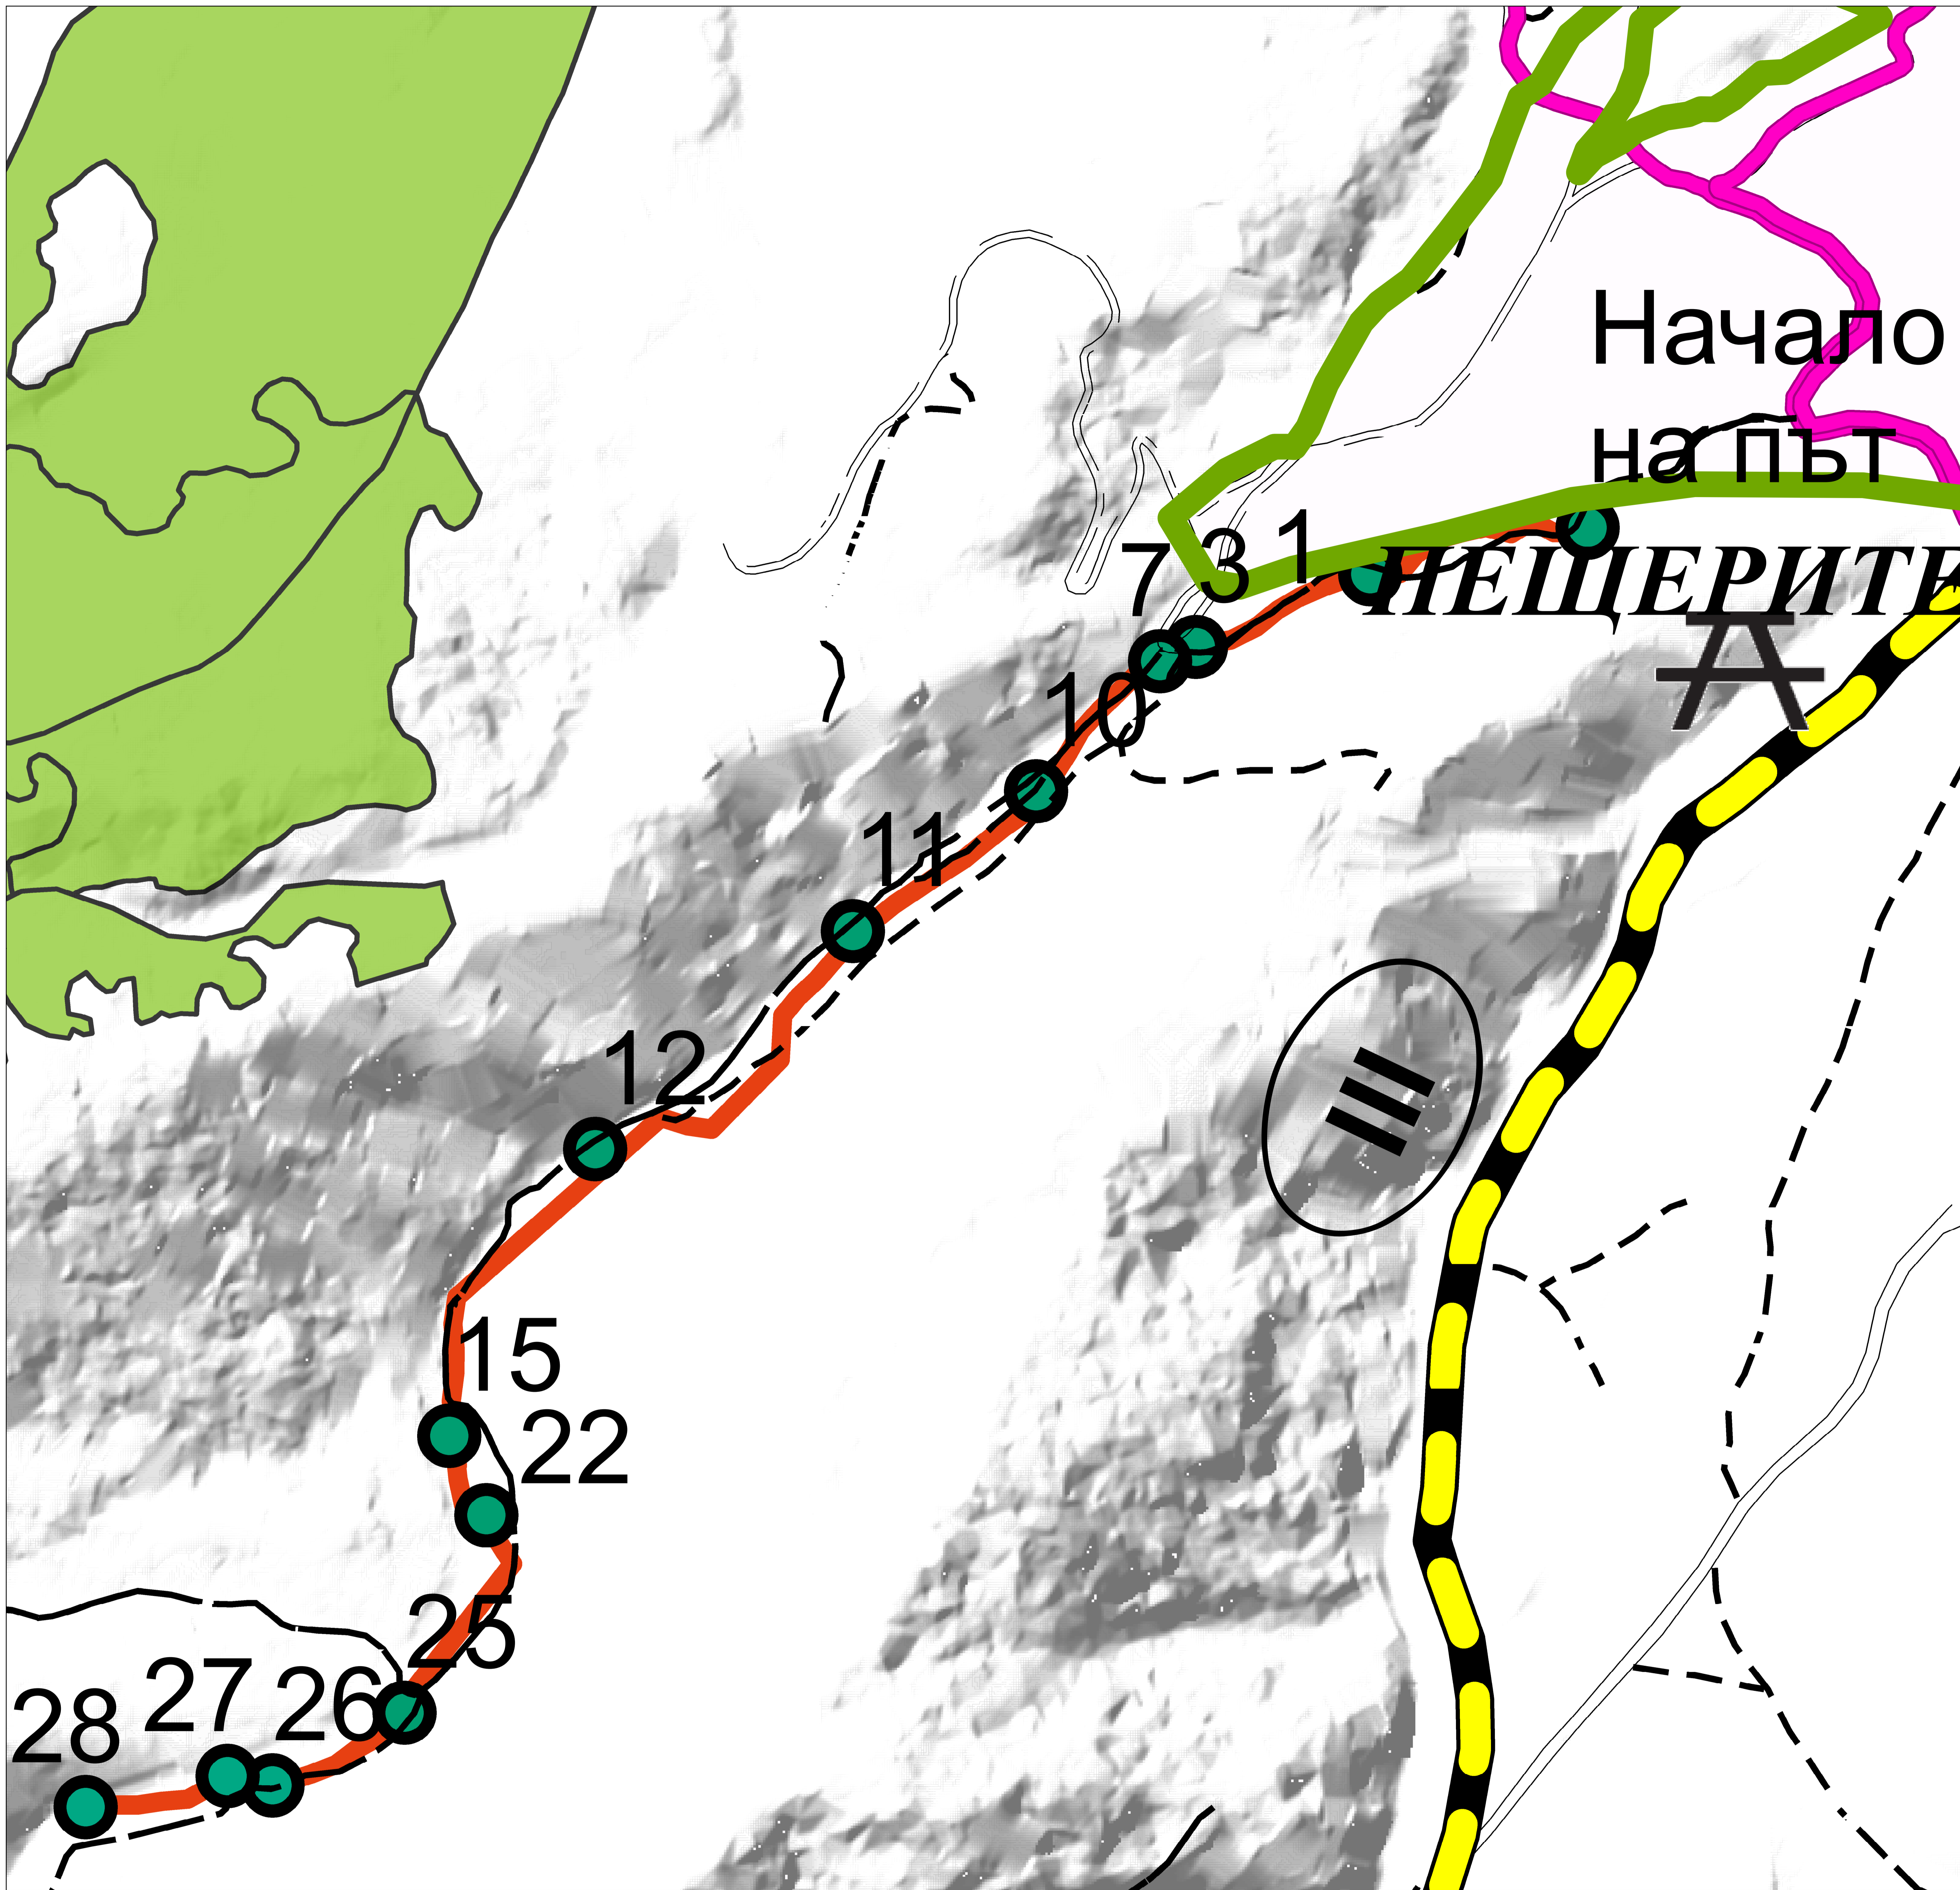

# Скица на път м. "Босево бърдо" - м. "Чучорето" 1:2,000

## Легенда:

- граница на НП "Пирин"
- реки и дерета
- езера
- резерват
- връх
- населено място
- пътека
- Републикански път
- Обслужваща пътна мрежа

Дирекция НП "Пирин"

## Маркирани туристически маршрути

- |   |   |
|---|---|
| I х. Предел-х.Яворов-х.Вихрен-з.Тевно ез.-х.Пирин-м.Попови ливади (Е-4) | XIII х.Пирин-х.Малина-м.Водопомя-м.Попови ливади          |
| II разклона за х. Яворов-гр. Кресна                                     | XIV с.Брезница-м.Брезнишки чал-Попово езеро-з.Тевно езеро |
| III гр. Банско-м.Пещерите-х.Бъндерица-х.Вихрен-х.Яне Сандански          | XV с.Сенокос - м.Ширината - вр.Пирин                      |
| IV гр.Банско-х.Демяница-х.Беговица-х.Яне Сандански                      | XVI х.Загаза-Вихренски превал                             |
| V гр.Добринище-х.Гоце Делчев-х.Безбог-х.Пирин-гр.Мелник                 | XVII м.Харам бунар-Попово езеро                           |
| VI м.Пещерата-х.Синаница-м.Мозговица-х.Беговица-м.Азматиите-х.Пирин     | XVIII м.Изворите-вр.Джано                                 |
| VII х.Бъндерица-Премката  | XIX з.Тевно езеро-Беговишка порта                         |
| VIII х.Вихрен-х.Синаница  | XX х. Загаза-вр. Алибутин-м.Суходолски превал             |
| IX х.Вихрен-х.Демяница  |   |
| X Винарска порта-м.Мозговица  |   |
| XI х.Демяница-х.Безбог  |   |
| XII х.Беговица-х.Пирин  |   |

## Обекти на туристическата инфраструктура:

- Подход
- Посетителски информационен център
- Контролно-информационен пункт
- Хижа
- Туристически заслон
- Място за палатки
- Кът за отдих
- Пастирски заслон