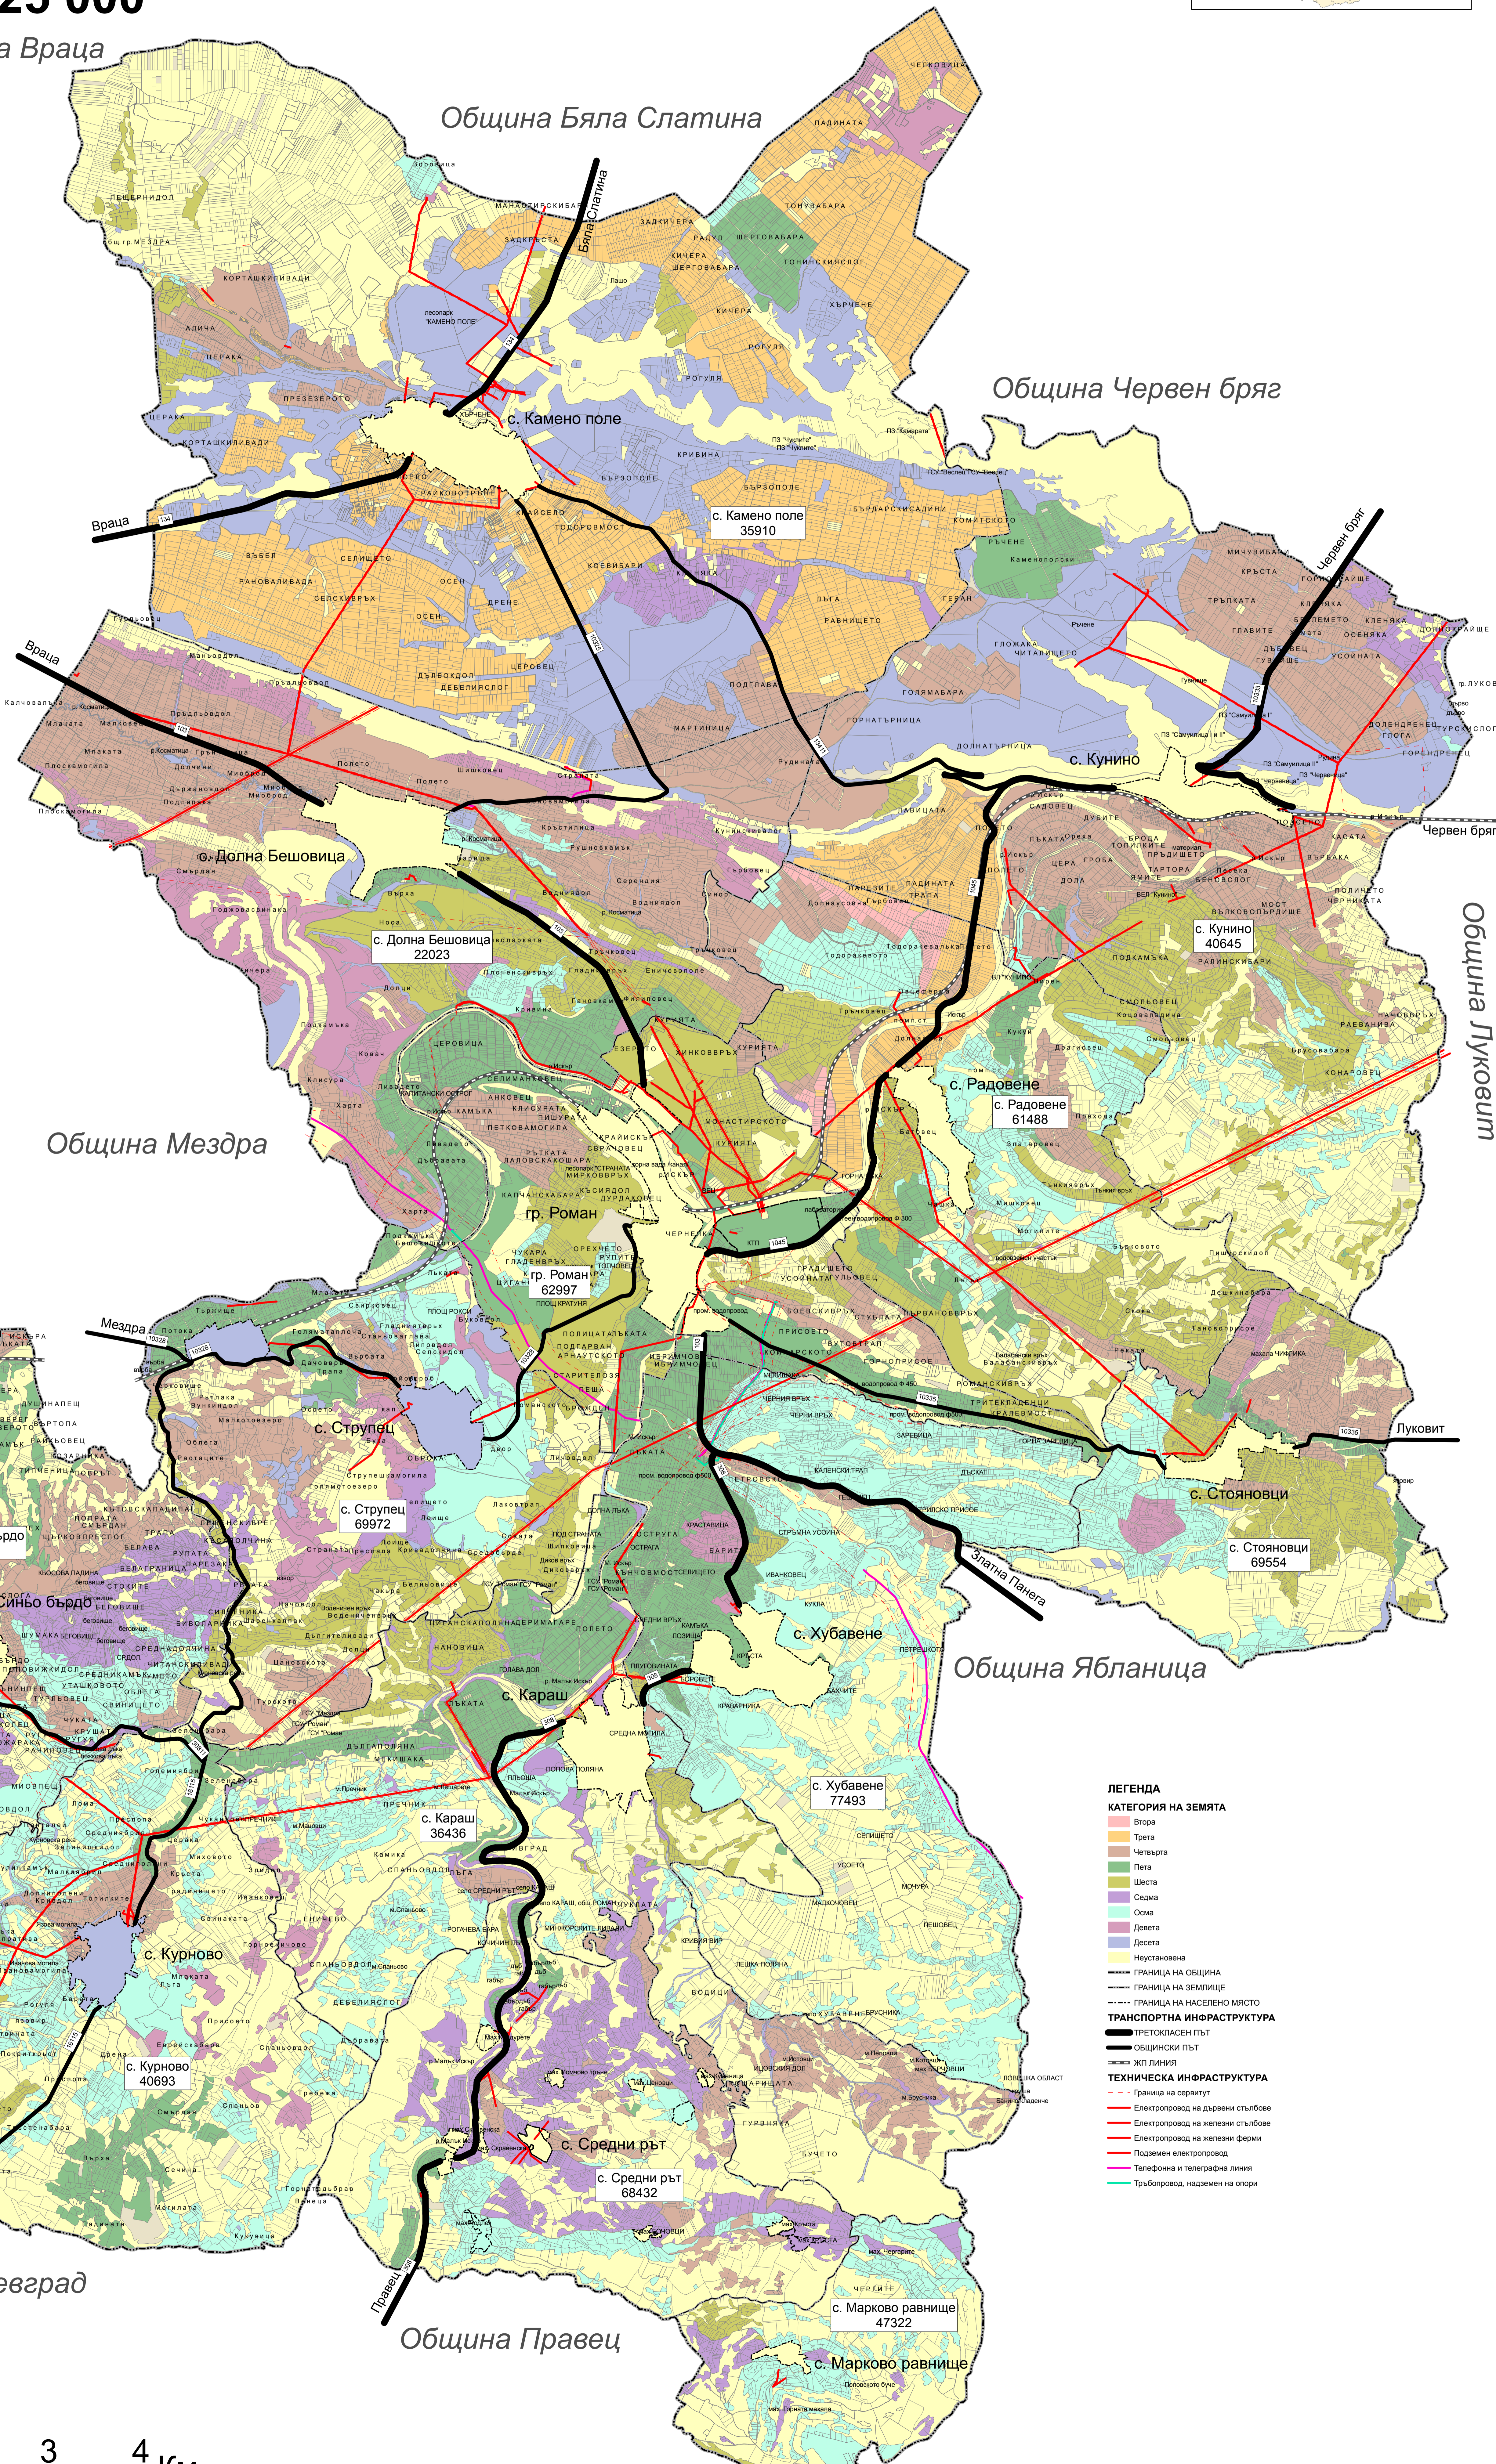

ОБЩИНА РОМАН СХЕМА КАТЕГОРИЗАЦИЯ НА ЗЕМЯТА

М 1:25 000

Община Враца

- ЛЕГЕНДА**
- КАТЕГОРИЯ НА ЗЕМЯТА**
- Втора
 - Трета
 - Четвърта
 - Пета
 - Шеста
 - Седма
 - Осма
 - Девета
 - Девета
 - Неустановена
- ГРАНИЦА НА ОБЩИНА**
- ГРАНИЦА НА ЗЕМЛИЩЕ**
- ГРАНИЦА НА НАСЕЛЕНО МЯСТО**
- ТРАНСПОРТНА ИНФРАСТРУКТУРА**
- Трето-класен път
 - Общински път
 - ЖП линия
- ТЕХНИЧЕСКА ИНФРАСТРУКТУРА**
- Граница на сервитут
 - Електропровод на дървени стълбове
 - Електропровод на железни стълбове
 - Електропровод на железни ферми
 - Подземен електропровод
 - Телефонна и телеграфна линия
 - Трибопровод, надвишен на спори

0 0.5 1 2 3 4 Km